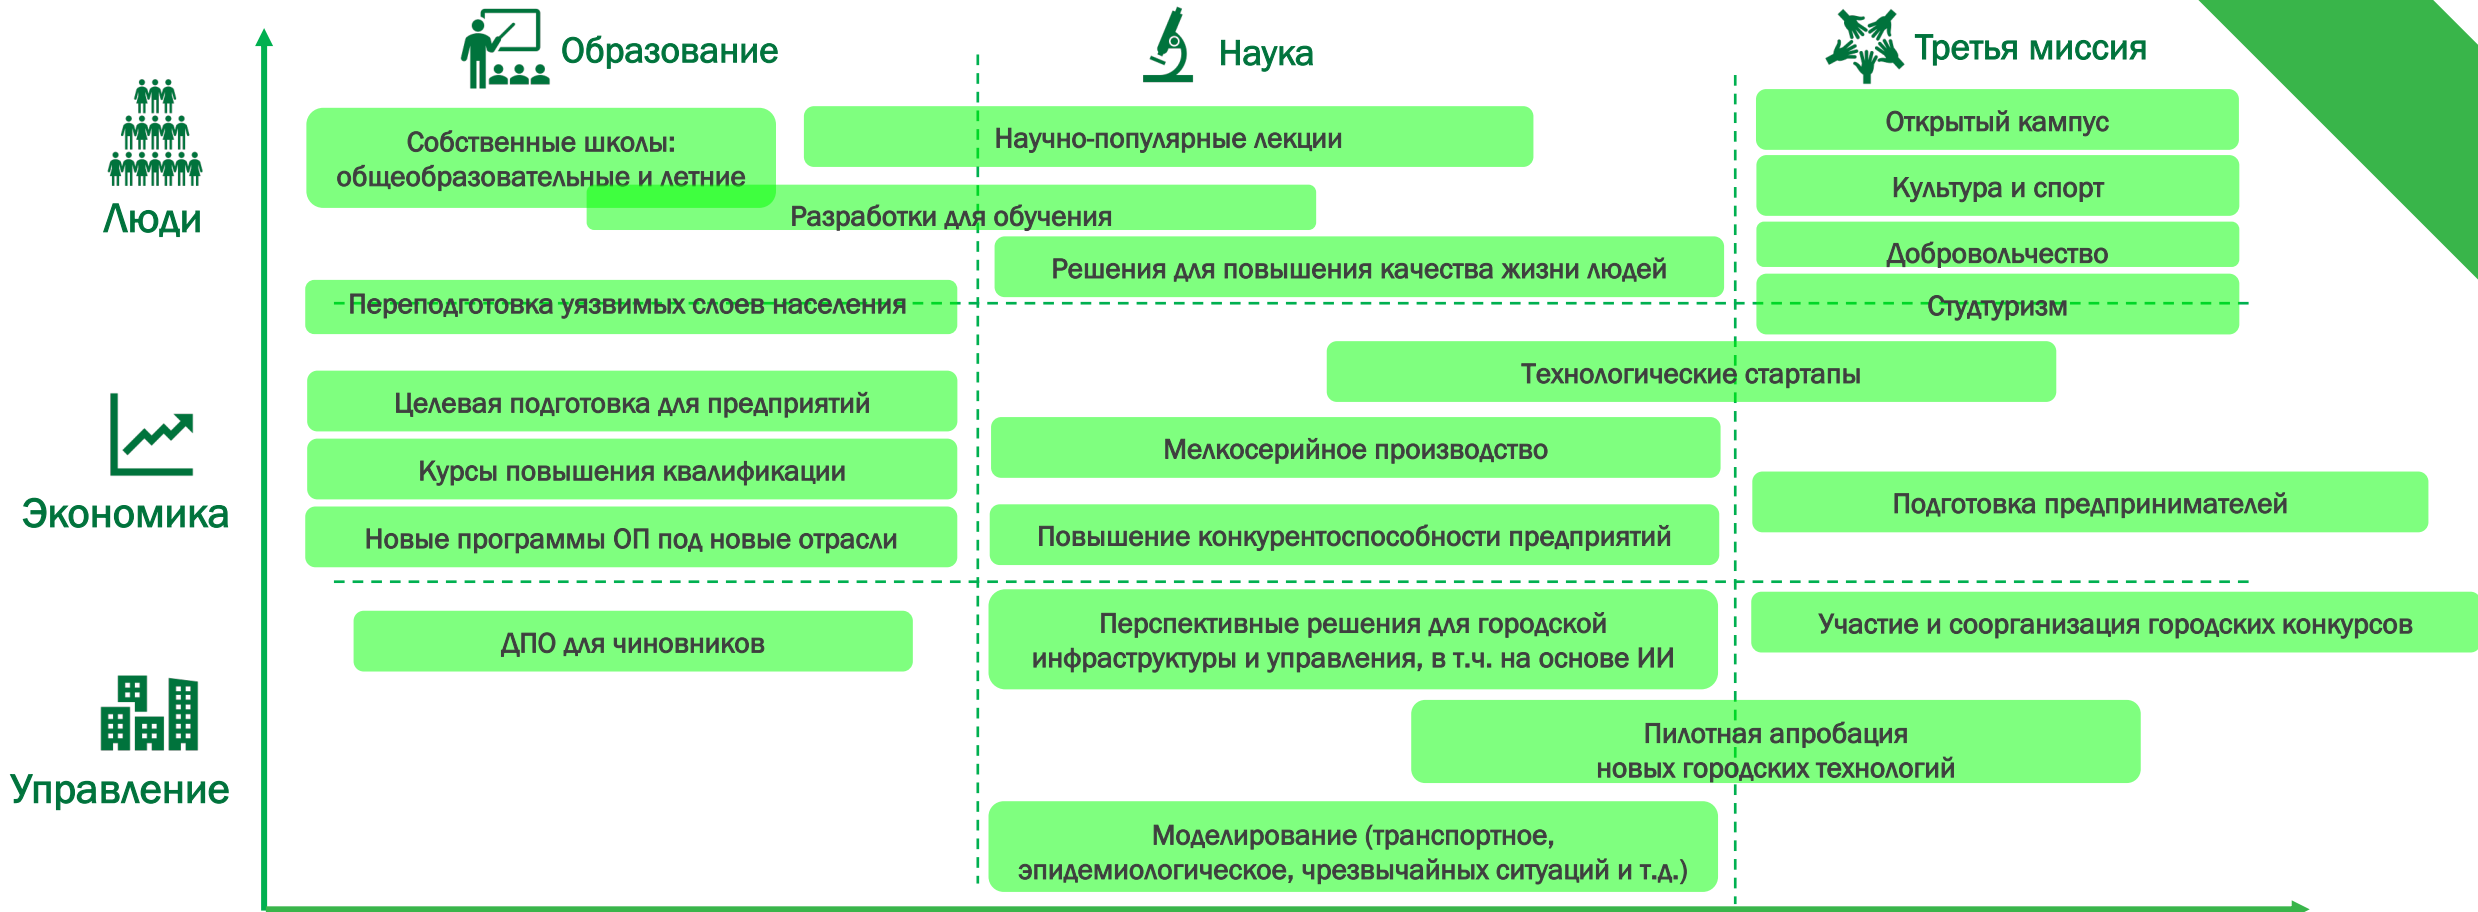

На благо города: как инженерные вузы могут способствовать благополучию своего региона

Мария Врублевская,

Начальник Управления стратегического планирования и программ развития, руководитель Исполнительной дирекции «Приоритет-2030» СПбПУ Петра Великого

* По данным 1-Мониторинг, расчётные значения на основе информации о доле доходов из регионального бюджета в доходе вуза

КАРТА РЕШЕНИЙ ВУЗА ДЛЯ РЕГИОНА

1. Разработки для обучения

Образовательный робототехнический комплекс «Бублик-Пи»: